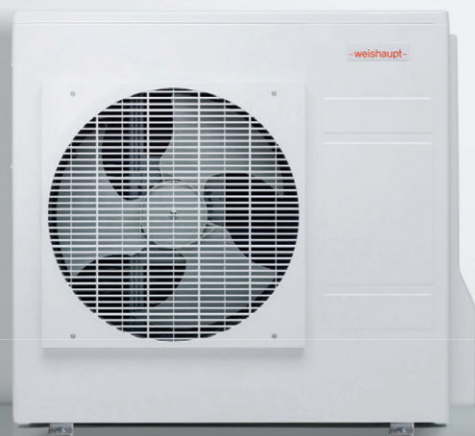

Sistemi energetske odličnosti

*ogrevamo,
hladimo,
prezračujemo*

-weishaupt- plinski kondenzacijski kotel WTC 15/25 B

PAKET VSEBUJE:

- Kotel WTC - B
- Sobni termostat, zunanje tipalo
- Osnovne montažne elemente

INFORMATIVNA CENA ZA KUPCA
(brez DDV in montaže)*

2.825,00 EUR

*cene veljajo samo do 30.4.2019